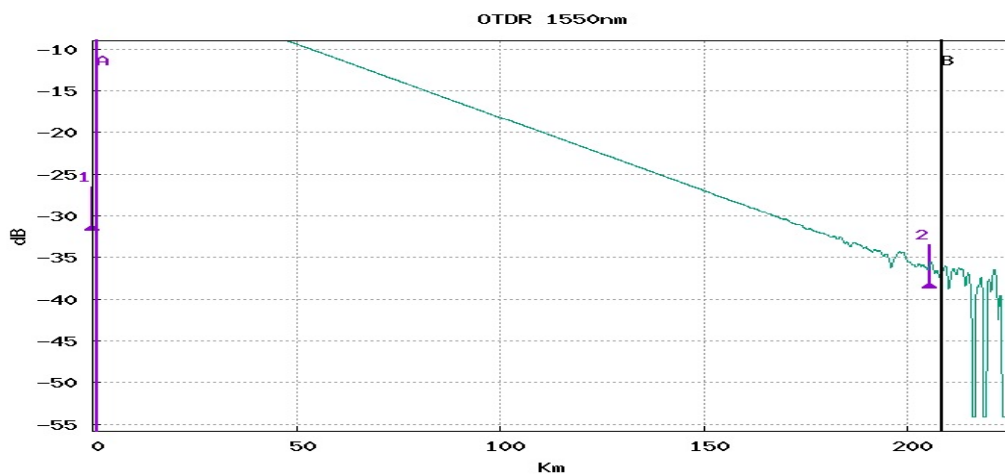

1550

Perda Total dB

35.978

Link ORL dB

30.81

Fim da Fibra Km

205.444

Direção

TEFE -> COARI

Perda Média dB/Km

0.175

Evento Alarmes

2

1/2

0.000

2/2

205.444 Km

A : 0.979km -2.354 dB

A-B : 207.487km 0.166 dB/Km

34.480 dB

B : 208.466km -36.834 dB

Evento	Distância	Perda	Reflect.	Declive	Secção	P. Total
	Km	dB	dB	dB/km	Km	dB
1	0.000	~ 0.636	~ -35.63		0.000	0.000
2	205.444			0.175	0.205	35.978